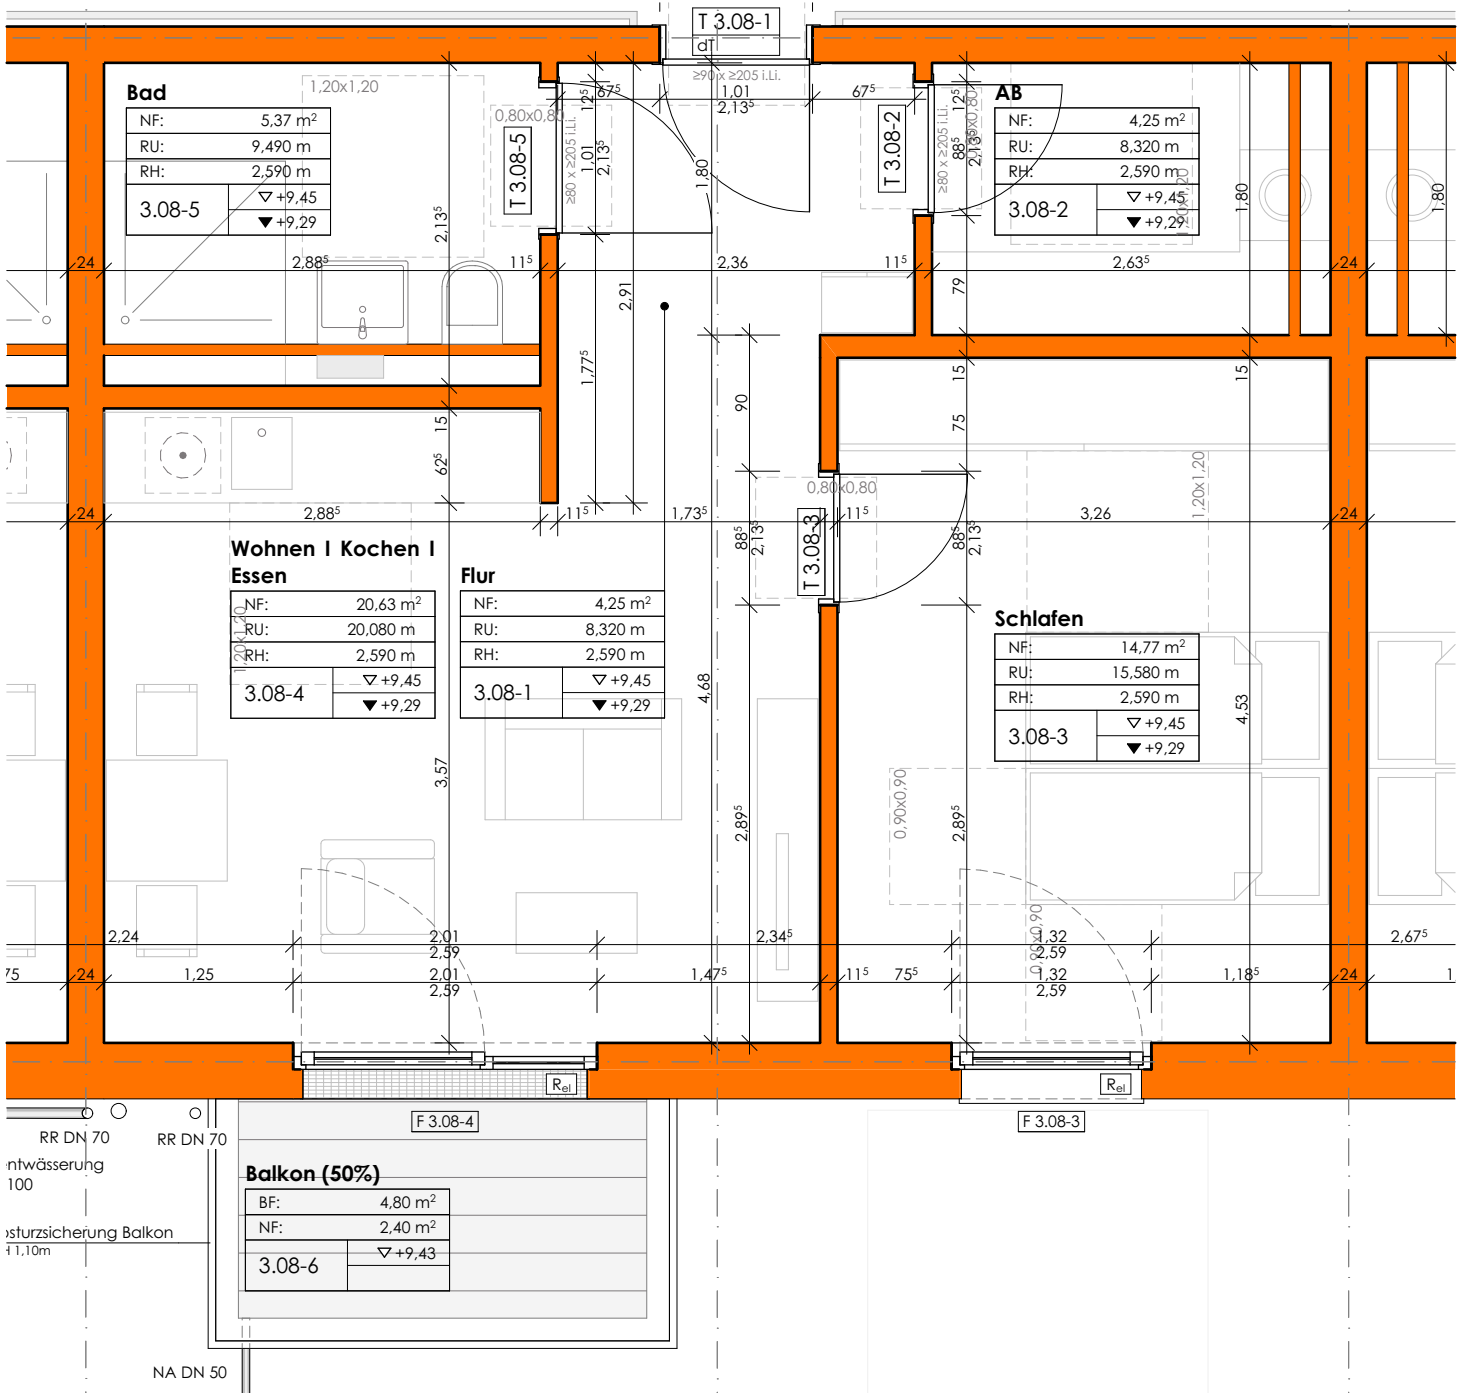

Seniorenzentrum 'am Nordpark'

52353 Düren

Wohnung Nr. 42

3. Obergeschoss
 Wohnfläche ca. 54,30 qm
 Maßstab 1:50

Seniorenzentrum 'am Nordpark'

52353 Düren

Wohnung Nr. 43

3. Obergeschoss

Wohnfläche ca. 57,69 qm

Maßstab 1:50

Seniorenzentrum 'am Nordpark'

52353 Düren

Wohnung Nr. 44

3. Obergeschoss

Wohnfläche ca. 56,55 qm

Maßstab 1:50

Seniorenzentrum 'am Nordpark'

52353 Düren

Wohnung Nr. 45

3. Obergeschoss

Wohnfläche ca. 51,67 qm

Maßstab 1:50

Seniorenzentrum 'am Nordpark'

52353 Düren

Wohnung Nr. 46

3. Obergeschoss
 Wohnfläche ca. 52,05 qm
 Maßstab 1:50

Seniorenzentrum 'am Nordpark'

52353 Düren

Wohnung Nr. 47

3. Obergeschoss
 Wohnfläche ca. 52,09 qm
 Maßstab 1:50