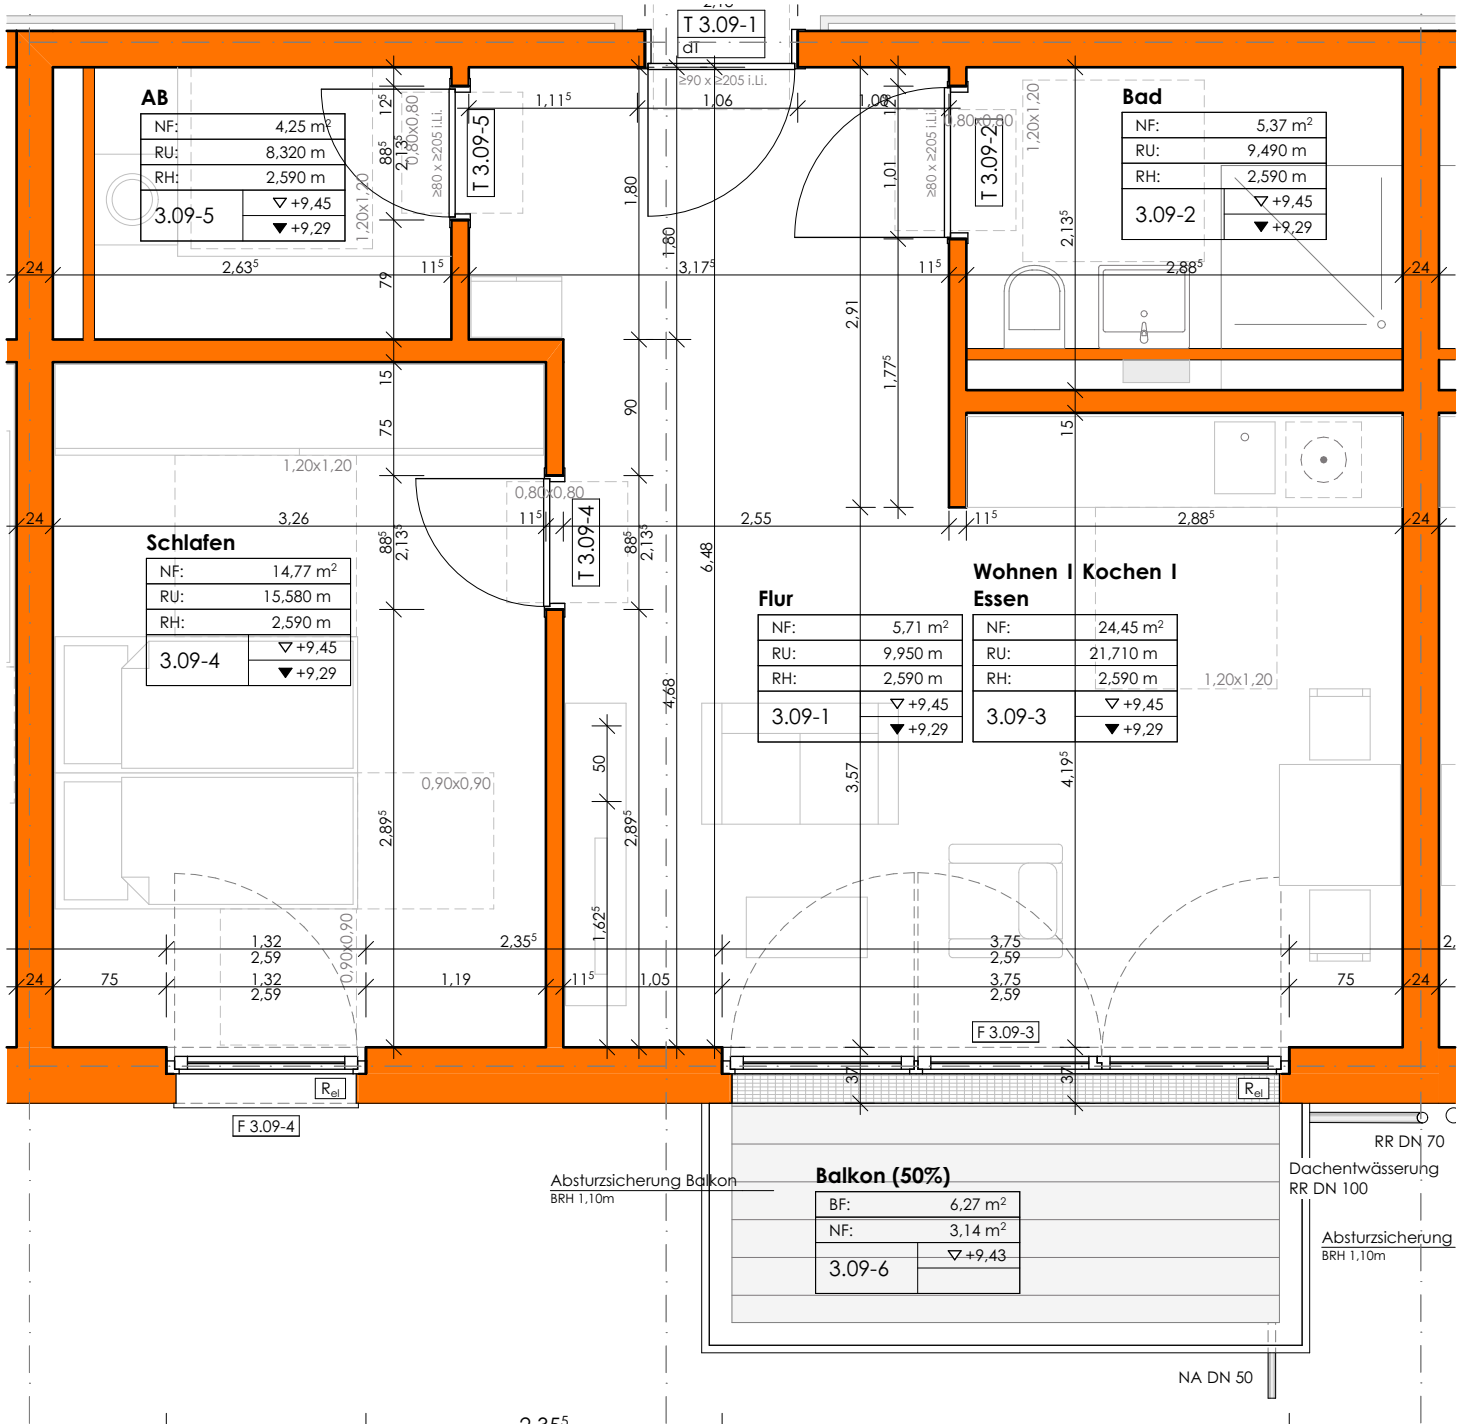

Seniorenzentrum 'am Nordpark'

52353 Düren

Wohnung Nr. 40

3. Obergeschoss
Wohnfläche ca. 52,09 qm
Maßstab 1:50

Seniorenzentrum 'am Nordpark'

52353 Düren

Wohnung Nr. 41

3. Obergeschoss
 Wohnfläche ca. 75,81 qm
 Maßstab 1:100

Seniorenzentrum 'am Nordpark'

52353 Düren

Wohnung Nr. 42

3. Obergeschoss
 Wohnfläche ca. 54,30 qm
 Maßstab 1:50

Seniorenzentrum 'am Nordpark'

52353 Düren

Wohnung Nr. 43

3. Obergeschoss

Wohnfläche ca. 57,69 qm

Maßstab 1:50

Seniorenzentrum 'am Nordpark'

52353 Düren

Wohnung Nr. 44

3. Obergeschoss

Wohnfläche ca. 56,55 qm

Maßstab 1:50

Seniorenzentrum 'am Nordpark'

52353 Düren

Wohnung Nr. 45

3. Obergeschoss

Wohnfläche ca. 51,67 qm

Maßstab 1:50

Seniorenzentrum 'am Nordpark'

52353 Düren