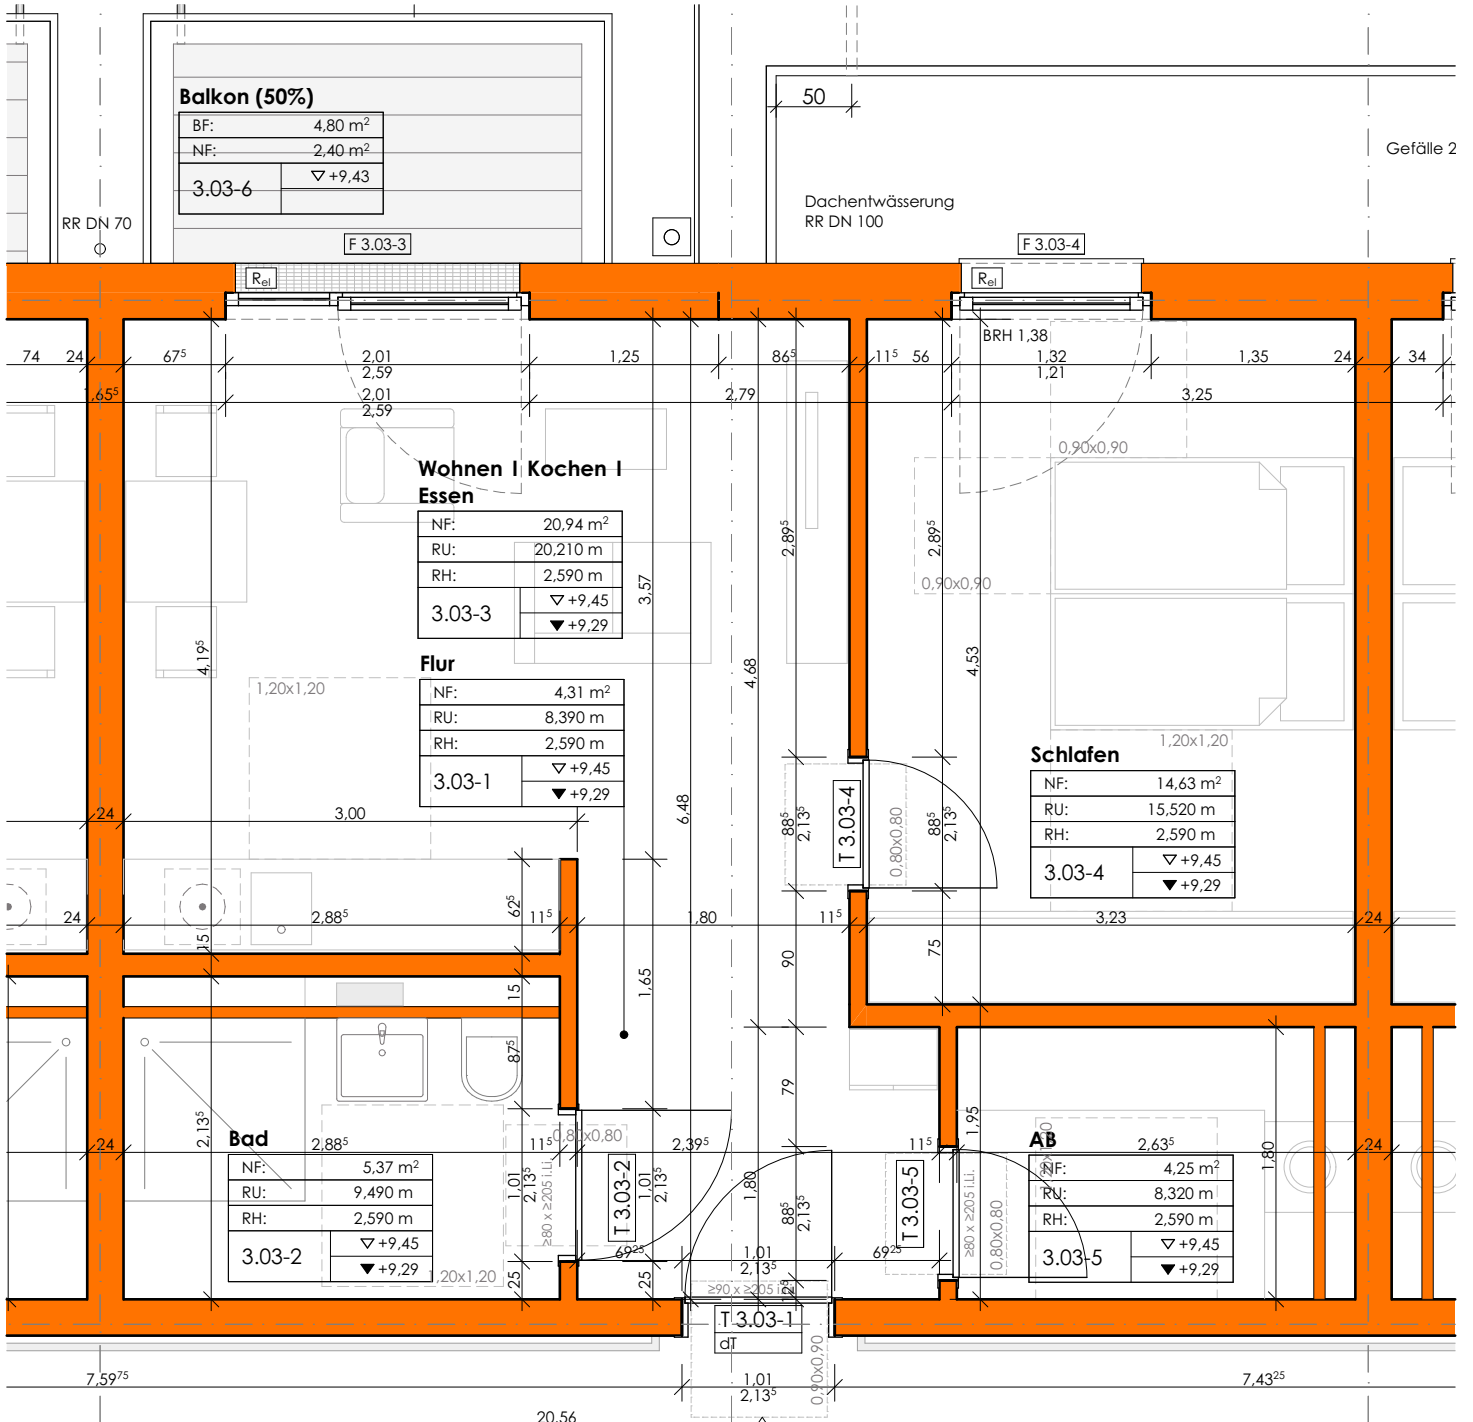

Seniorenzentrum 'am Nordpark'

52353 Düren

Wohnung Nr. 40

3. Obergeschoss
Wohnfläche ca. 52,09 qm
Maßstab 1:50

Seniorenzentrum 'am Nordpark'

52353 Düren

Wohnung Nr. 41

3. Obergeschoss
 Wohnfläche ca. 75,81 qm
 Maßstab 1:100

Seniorenzentrum 'am Nordpark'

52353 Düren

Wohnung Nr. 42

3. Obergeschoss
 Wohnfläche ca. 54,30 qm
 Maßstab 1:50

Seniorenzentrum 'am Nordpark'

52353 Düren

Wohnung Nr. 43

3. Obergeschoss

Wohnfläche ca. 57,69 qm

Maßstab 1:50

Seniorenzentrum 'am Nordpark'

52353 Düren

Wohnung Nr. 44

3. Obergeschoss

Wohnfläche ca. 56,55 qm

Maßstab 1:50

Wohnung Nr. 46

3. Obergeschoss
 Wohnfläche ca. 52,05 qm
 Maßstab 1:50

Seniorenzentrum 'am Nordpark'

52353 Düren

Wohnung Nr. 47

3. Obergeschoss
 Wohnfläche ca. 52,09 qm
 Maßstab 1:50