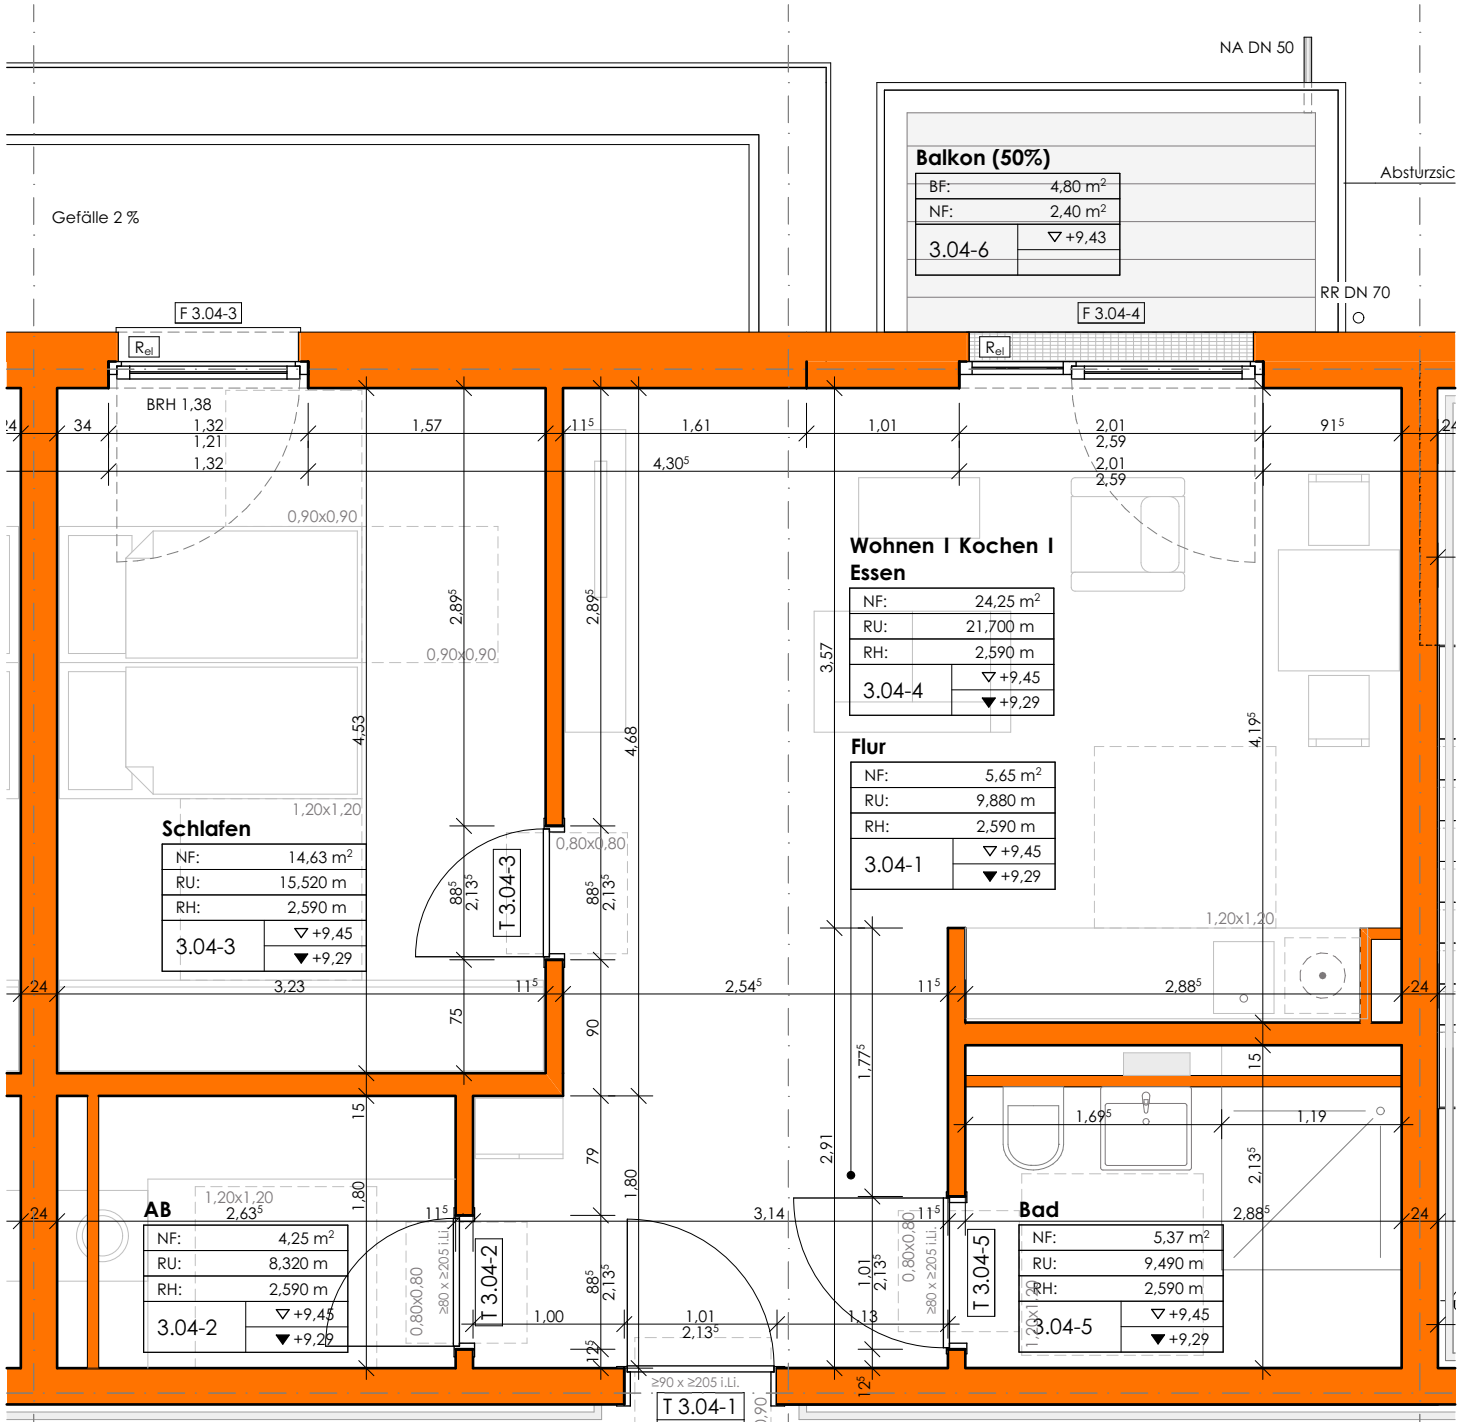

Seniorenzentrum 'am Nordpark'

52353 Düren

Wohnung Nr. 40

3. Obergeschoss
Wohnfläche ca. 52,09 qm
Maßstab 1:50

Seniorenzentrum 'am Nordpark'

52353 Düren

Wohnung Nr. 41

3. Obergeschoss
 Wohnfläche ca. 75,81 qm
 Maßstab 1:100

Seniorenzentrum 'am Nordpark'

52353 Düren

Wohnung Nr. 42

3. Obergeschoss
 Wohnfläche ca. 54,30 qm
 Maßstab 1:50

Seniorenzentrum 'am Nordpark'

52353 Düren

Wohnung Nr. 43

3. Obergeschoss

Wohnfläche ca. 57,69 qm

Maßstab 1:50

Seniorenzentrum 'am Nordpark'

52353 Düren

Wohnung Nr. 44

3. Obergeschoss

Wohnfläche ca. 56,55 qm

Maßstab 1:50

Seniorenzentrum 'am Nordpark'

52353 Düren

Wohnung Nr. 45

3. Obergeschoss

Wohnfläche ca. 51,67 qm

Maßstab 1:50

Seniorenzentrum 'am Nordpark'

52353 Düren