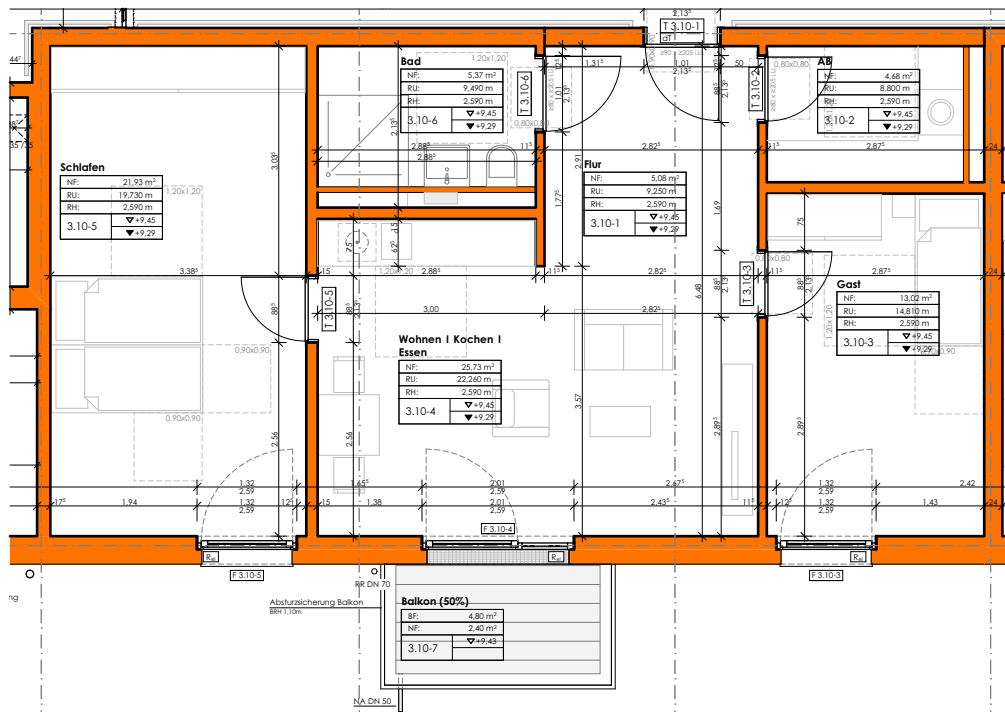

Seniorenzentrum 'am Nordpark'

52353 Düren

Wohnung Nr. 40

3. Obergeschoss
Wohnfläche ca. 52,09 qm
Maßstab 1:50

Seniorenzentrum 'am Nordpark'

52353 Düren

Wohnung Nr. 41

3. Obergeschoss
 Wohnfläche ca. 75,81 qm
 Maßstab 1:100

Seniorenzentrum 'am Nordpark'

52353 Düren

Wohnung Nr. 42

3. Obergeschoss
 Wohnfläche ca. 54,30 qm
 Maßstab 1:50

Seniorenzentrum 'am Nordpark'

52353 Düren

Wohnung Nr. 43

3. Obergeschoss

Wohnfläche ca. 57,69 qm

Maßstab 1:50

Seniorenzentrum 'am Nordpark'

52353 Düren

Wohnung Nr. 44

3. Obergeschoss

Wohnfläche ca. 56,55 qm

Maßstab 1:50