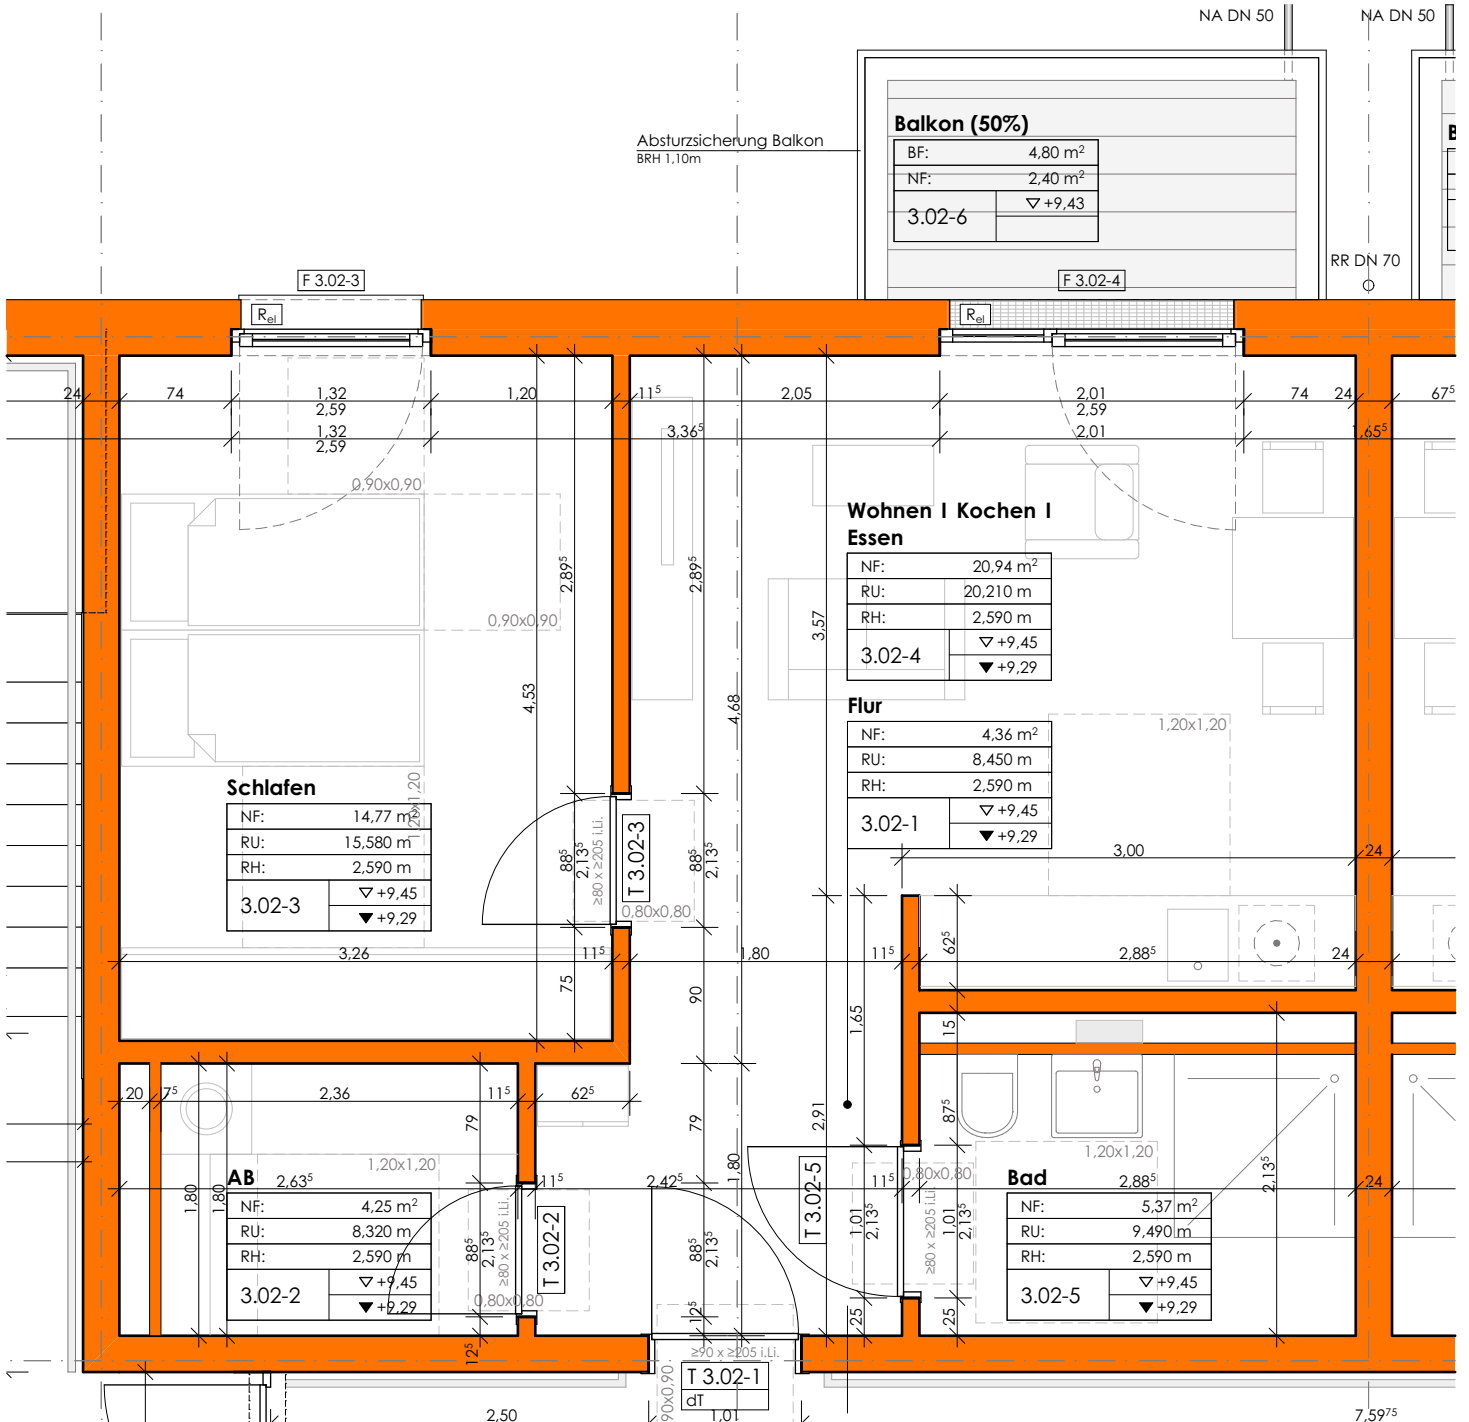

Seniorenzentrum 'am Nordpark'

52353 Düren

Wohnung Nr. 40

3. Obergeschoss
Wohnfläche ca. 52,09 qm
Maßstab 1:50

Seniorenzentrum 'am Nordpark'

52353 Düren

Wohnung Nr. 41

3. Obergeschoss
 Wohnfläche ca. 75,81 qm
 Maßstab 1:100

Seniorenzentrum 'am Nordpark'

52353 Düren

Wohnung Nr. 42

3. Obergeschoss
 Wohnfläche ca. 54,30 qm
 Maßstab 1:50

Seniorenzentrum 'am Nordpark'

52353 Düren

Wohnung Nr. 43

3. Obergeschoss

Wohnfläche ca. 57,69 qm

Maßstab 1:50

Seniorenzentrum 'am Nordpark'

52353 Düren

Wohnung Nr. 44

3. Obergeschoss

Wohnfläche ca. 56,55 qm

Maßstab 1:50

Seniorenzentrum 'am Nordpark'

52353 Düren

Wohnung Nr. 45

3. Obergeschoss

Wohnfläche ca. 51,67 qm

Maßstab 1:50

Seniorenzentrum 'am Nordpark'

52353 Düren