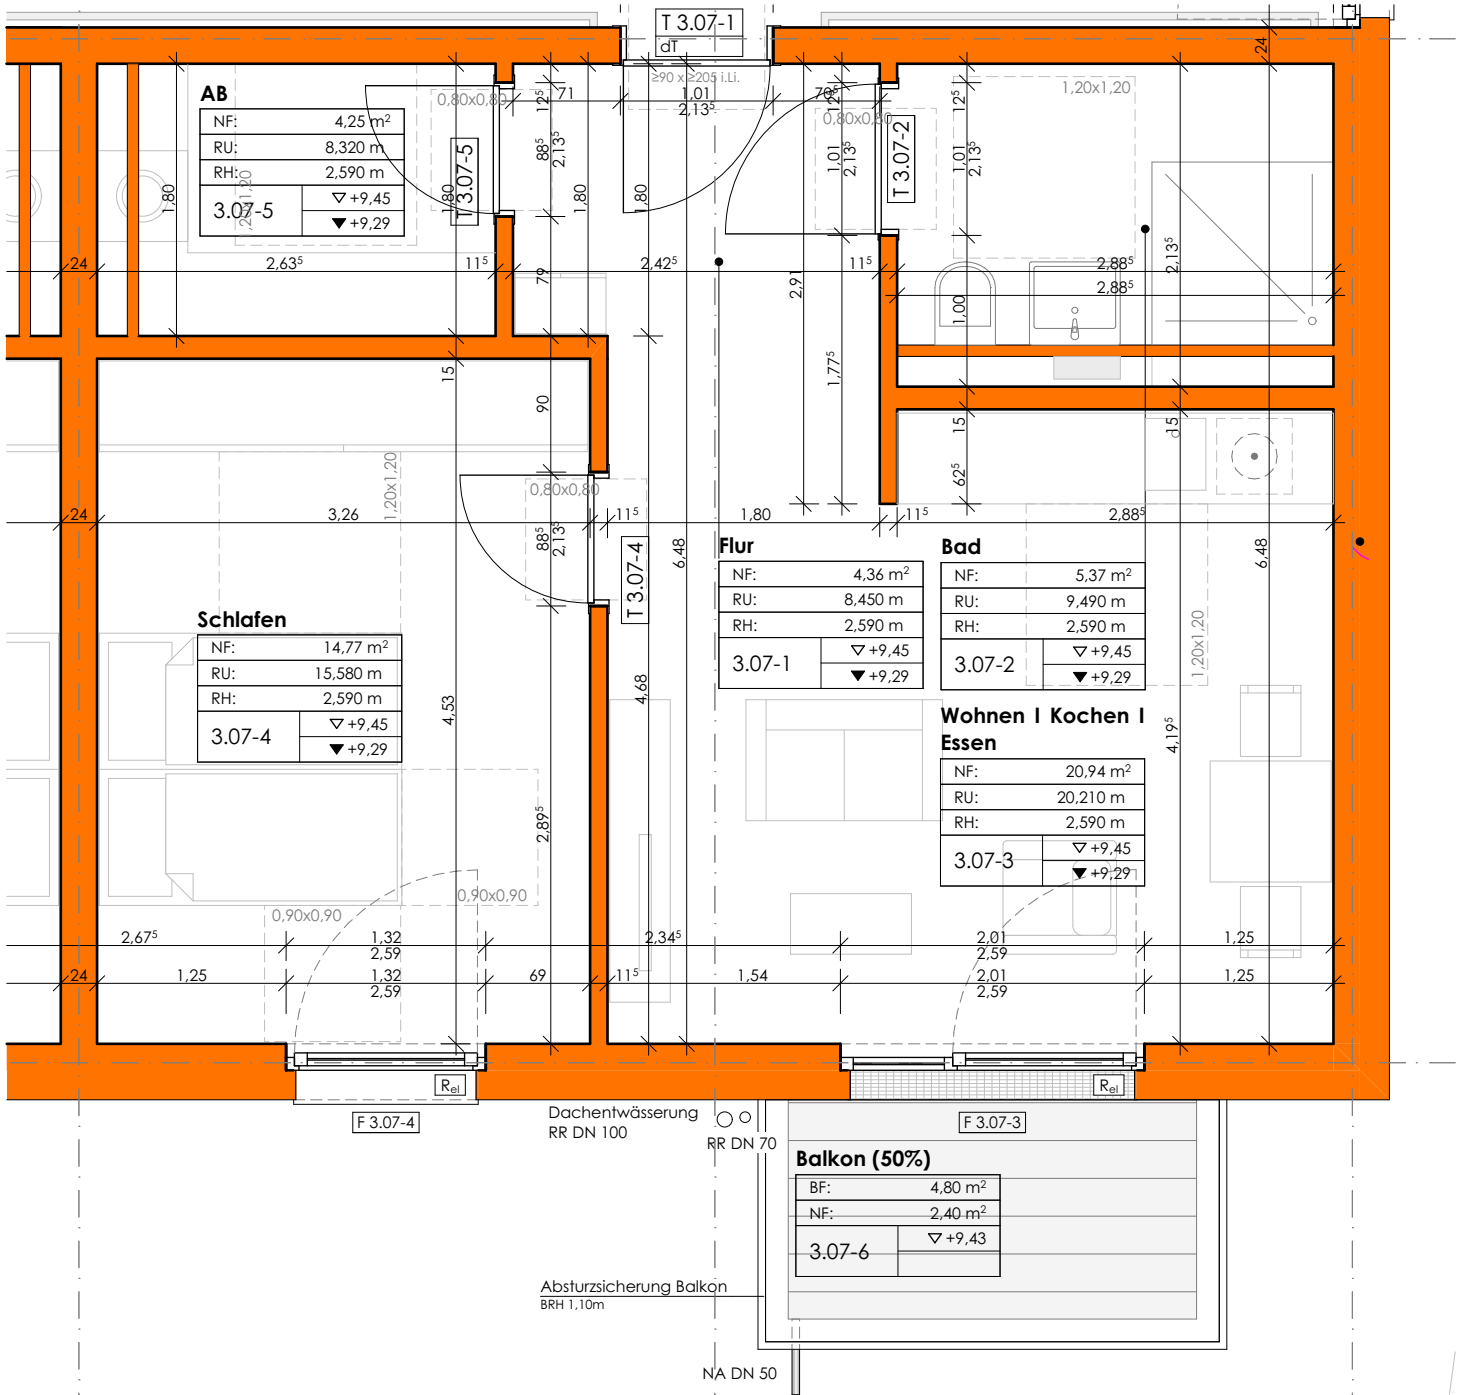

Seniorenzentrum 'am Nordpark'

52353 Düren

Wohnung Nr. 42

3. Obergeschoss
 Wohnfläche ca. 54,30 qm
 Maßstab 1:50

Seniorenzentrum 'am Nordpark'

52353 Düren

Wohnung Nr. 43

3. Obergeschoss

Wohnfläche ca. 57,69 qm

Maßstab 1:50

Seniorenzentrum 'am Nordpark'

52353 Düren

Wohnung Nr. 44

3. Obergeschoss

Wohnfläche ca. 56,55 qm

Maßstab 1:50

Seniorenzentrum 'am Nordpark'

52353 Düren

Wohnung Nr. 45

3. Obergeschoss

Wohnfläche ca. 51,67 qm

Maßstab 1:50

Seniorenzentrum 'am Nordpark'

52353 Düren

Wohnung Nr. 46

3. Obergeschoss
 Wohnfläche ca. 52,05 qm
 Maßstab 1:50

Seniorenzentrum 'am Nordpark'

52353 Düren

Wohnung Nr. 47

3. Obergeschoss
 Wohnfläche ca. 52,09 qm
 Maßstab 1:50