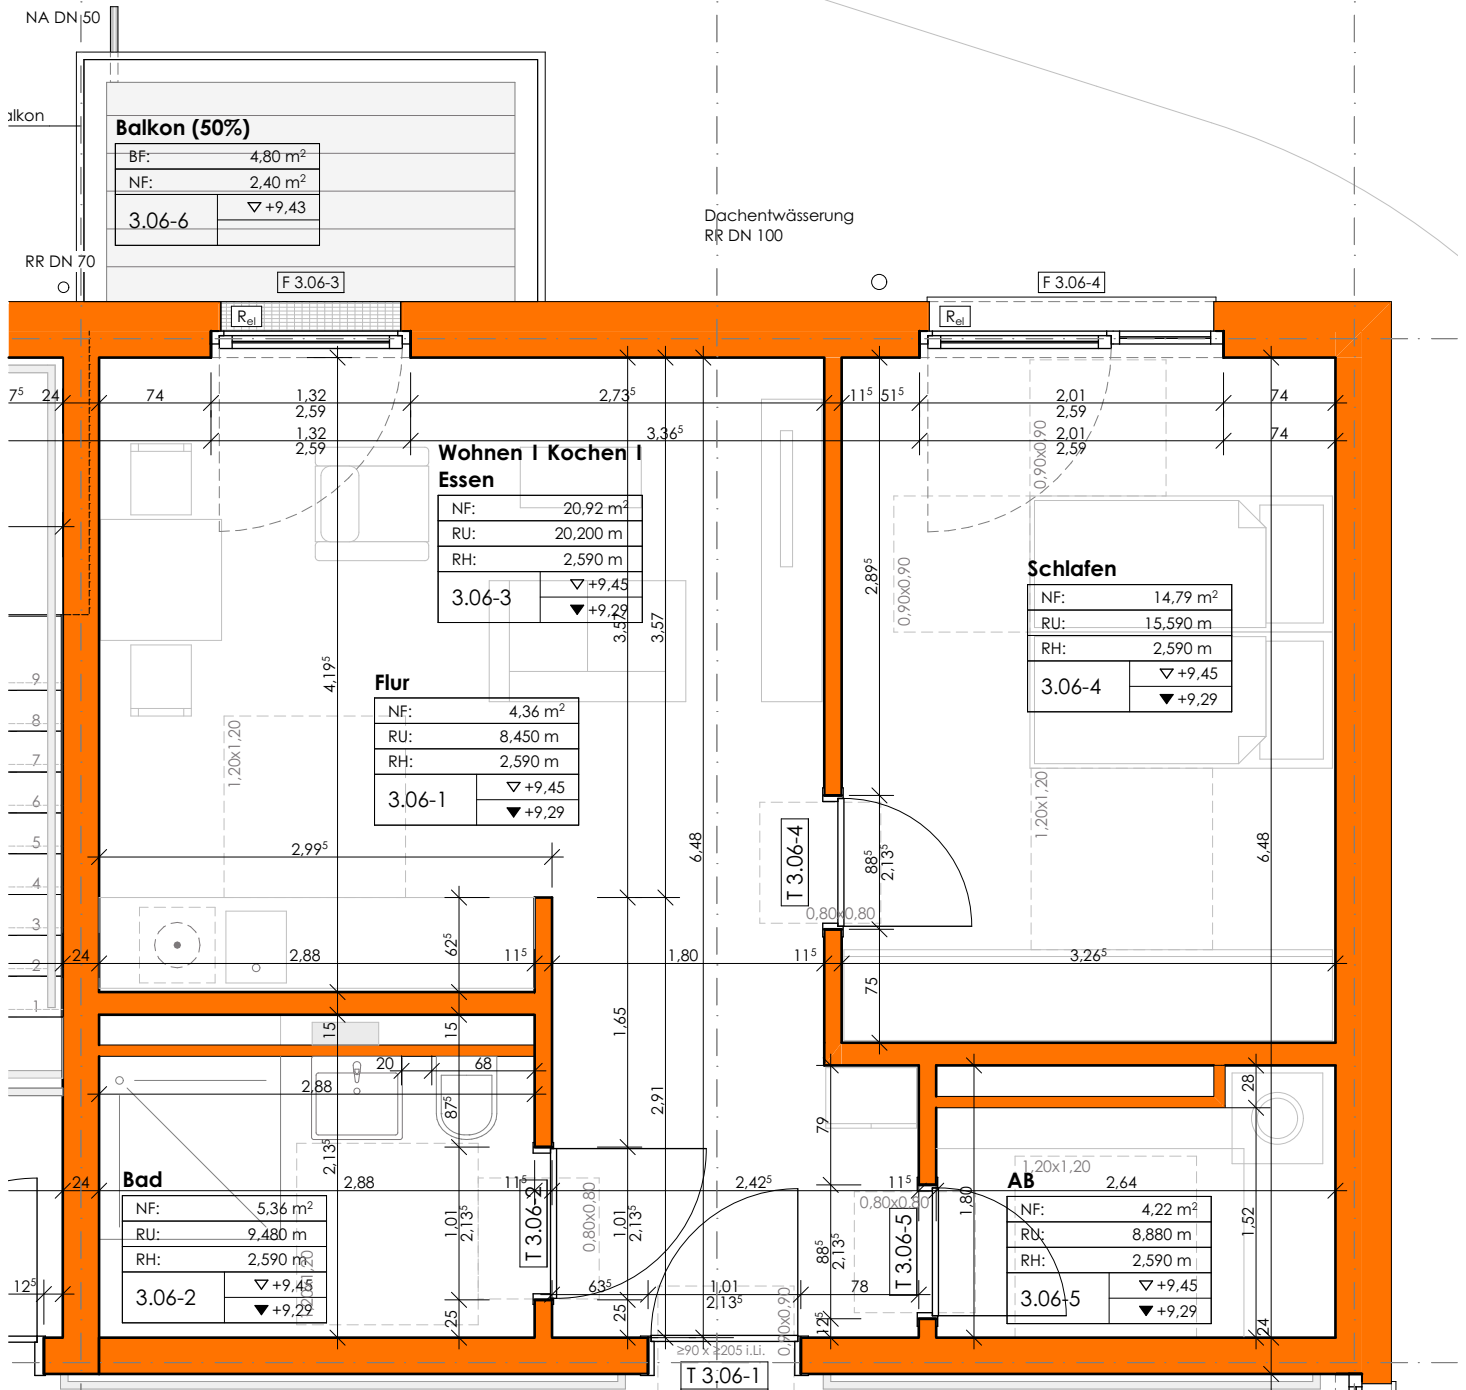

Seniorenzentrum 'am Nordpark'

52353 Düren

Wohnung Nr. 42

3. Obergeschoss
 Wohnfläche ca. 54,30 qm
 Maßstab 1:50

Seniorenzentrum 'am Nordpark'

52353 Düren

Wohnung Nr. 43

3. Obergeschoss

Wohnfläche ca. 57,69 qm

Maßstab 1:50

Seniorenzentrum 'am Nordpark'

52353 Düren

Wohnung Nr. 44

3. Obergeschoss

Wohnfläche ca. 56,55 qm

Maßstab 1:50

Seniorenzentrum 'am Nordpark'

52353 Düren

Wohnung Nr. 45

3. Obergeschoss

Wohnfläche ca. 51,67 qm

Maßstab 1:50

Seniorenzentrum 'am Nordpark'

52353 Düren

Wohnung Nr. 46

3. Obergeschoss
 Wohnfläche ca. 52,05 qm
 Maßstab 1:50

Seniorenzentrum 'am Nordpark'

52353 Düren

Wohnung Nr. 47

3. Obergeschoss
 Wohnfläche ca. 52,09 qm
 Maßstab 1:50